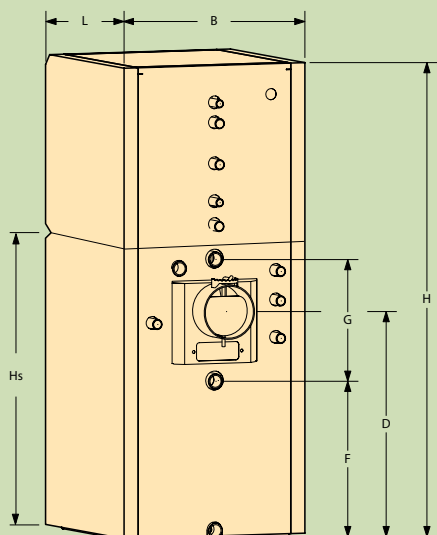

TOPLOVODNI KOTEL ZA CENTRALNO OGREVANJE NA LES MODEL: STADLER MR in MRs

Toplovodni kotel WVterm tip **STADLER MR** oz. **STADLER MRs** je konstruiran za kurjenje dolgo plamernih goriv, kot so različne vrste lesa. Kotel predstavlja sodobno zasnovano stranskega zgorevanja. Dobre zgorovalne lastnosti so pomemben faktor sedaj, ko mora biti vpliv obremenitve okolja čim nižji. Priporočamo kurjenje suhega lesa z vlažnostjo do 25 %, saj bo tako kotel bolje deloval, zgorovalne temperature bodo višje, s tem pa manjše obremenjevanje okolja.

Kotel ima kurišče prilagojeno lesu dolžine 33 cm do 55 cm. Les dolžine 33 cm nalagamo prečno in les dolžine 55 cm nalagamo vzdolžno z globino kurišča. Toplovodni kotli tega tipa so narejeni za temperaturni režim 90/70° C. Les zgoreva pri sorazmerno nizkih temperaturah, zato morajo kotli obratovati z obremenitvami blizu dejanske moči, da preprečimo nastajanje kondenza in nalaganje katrana v predebelih plasteh na stene kurišča. V zadnjem delu kurišča je vložena šamotna opeka, ki zažari in pomaga pri zgorevanju lesnih plinov. Pred šamotno opeko je vstavljena usmerjevalna pregrada, ki usmerja plamen stransko v zadnji prekat. Za preprečitev podhlajevanja zadnje stene kurišča je vgrajen sistem za predgretje povratne vode. V kurišču za nalagalnimi vrati zgoraj se nahaja čistilni pokrov, ki hkrati služi kot pregrada ob kateri se obračajo vroči dimni plini.

Kotel ima serijsko vgrajeno termično varovanje in je primeren za vgradnjo v zaprte sisteme centralne kurjave.

OBSEG DOBAVE	MRs	MR
Kotel z oblogo in izolacijo	✗	✗
Termometer	✗	✗
Čistilni pribor	✗	✗
Grelnik vode z regulacijo		✗