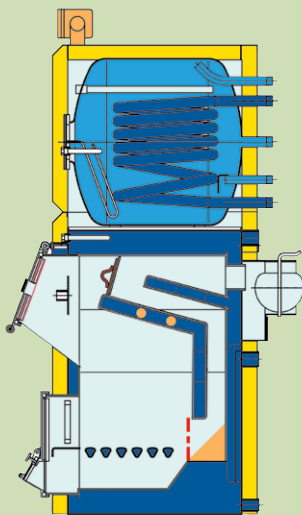

TOPLOVODNI KOTEL ZA CENTRALNO OGREVANJE NA LES MODEL: STADLER MR in MRs

Toplovodni kotel WVterm tip **STADLER MR** oz. **STADLER MRs** je konstruiran za kurjenje dolgo plamernih goriv, kot so različne vrste lesa. Kotel predstavlja sodobno zasnovano stranskega zgorevanja. Dobre zgorovalne lastnosti so pomemben faktor sedaj, ko mora biti vpliv obremenitve okolja čim nižji. Priporočamo kurjenje suhega lesa z vlažnostjo do 25 %, saj bo tako kotel bolje deloval, zgorovalne temperature bodo višje, s tem pa manjše obremenjevanje okolja.

Kotel ima kurišče prilagojeno lesu dolžine 33 cm do 55 cm. Les dolžine 33 cm nalagamo prečno in les dolžine 55 cm nalagamo vzdolžno z globino kurišča. Toplovodni kotli tega tipa so narejeni za temperaturni režim 90/70° C. Les zgoreva pri sorazmerno nizkih temperaturah, zato morajo kotli obratovati z obremenitvami blizu dejanske moči, da preprečimo nastajanje kondenza in nalaganje katrana v predebelih plasteh na stene kurišča. V zadnjem delu kurišča je vložena šamotna opeka, ki zažari in pomaga pri zgorevanju lesnih plinov. Pred šamotno opeko je vstavljena usmerjevalna pregrada, ki usmerja plamen stransko v zadnji prekat. Za preprečitev podhlajevanja zadnje stene kurišča je vgrajen sistem za predgretje povratne vode. V kurišču za nalagalnimi vrati zgoraj se nahaja čistilni pokrov, ki hkrati služi kot pregrada ob kateri se obračajo vroči dimni plini.

Kotel ima serijsko vgrajeno termično varovanje in je primeren za vgradnjo v zaprte sisteme centralne kurjave.

OBSEG DOBAVE	MRs	MR
Kotel z oblogo in izolacijo	✗	✗
Termometer	✗	✗
Čistilni pribor	✗	✗
Grelnik vode z regulacijo		✗